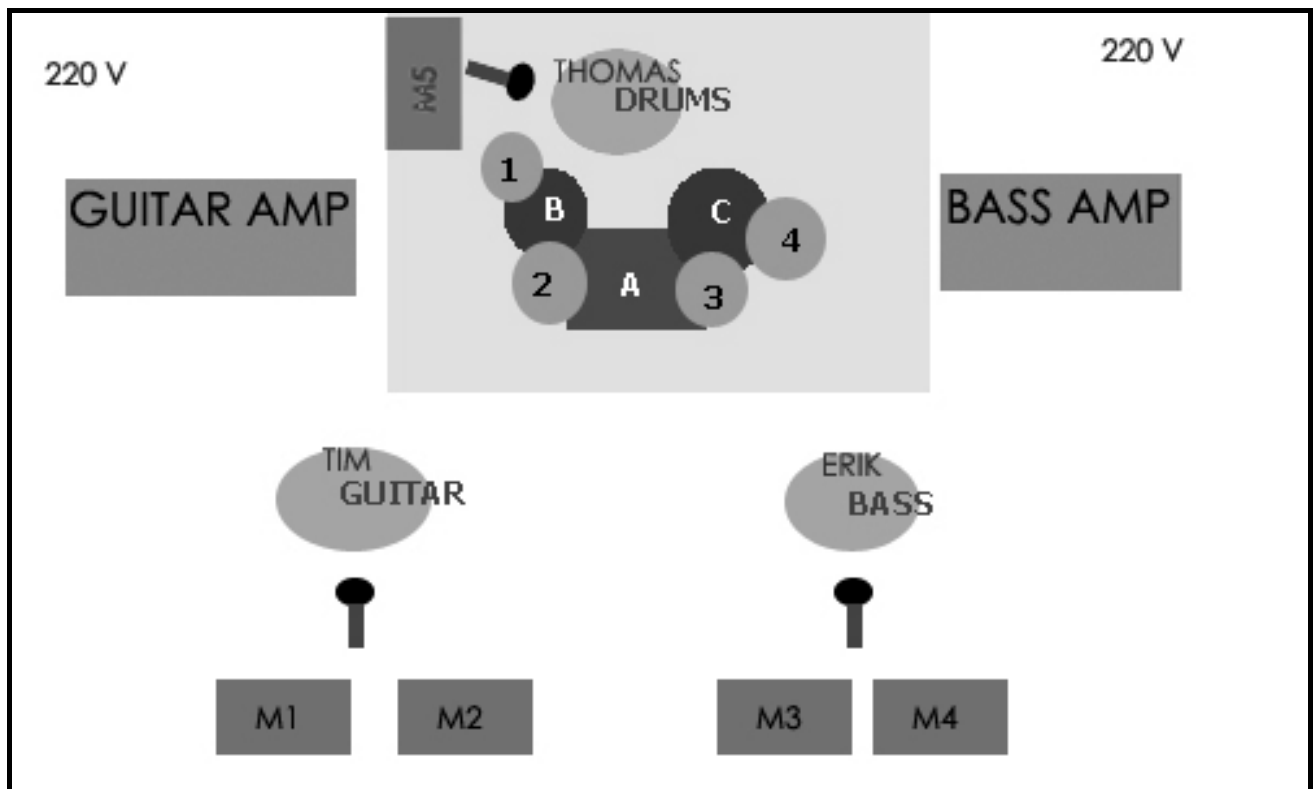

- Tim Klaassen (gitaar / zang)
- Erik Hermeler (bas / zang)
- Thomas Frankhuijzen (drums / zang)

Stageplan:

Drums (left-handed):

- | | |
|-------------|-----------|
| A. bassdrum | 1. hi-hat |
| B. snare | 2. crash |
| C. floor | 3. ride |
| | 4. crash |

Channel-list:

Monitor Groups		M1 - M2	M3 - M4	M5
Kick		X	X	X
Snare		X	X	
Hihat		X	X	
Floortom				
Overhead Left				
Overhead Right				
Vocals Drum		X	X	X
Guitar	Mic1	X	X	X
Guitar	Mic2/DI	X	X	X
Vocals Guitar		X	X	X
Bass	DI	X	X	X
Bass	Mic	X	X	X
Vocals Bass		X	X	X

Rider

Crew

De crew van New Pokerface bestaat uit:

- Chauffeur
- Chauffeur 2 / Merchandise
- Fotograaf
- Tourmanager

Parking

New Pokerface komt standaard met 2 (twee) auto's. Voor deze auto graag een laad / los gelegenheid op acceptabele afstand. Na het laden en lossen ontvangt New Pokerface graag 2 (twee) aangewezen parkeerplaatsen.

Merchandise

Bij elke show verkoopt New Pokerface merchandise. De venue faciliteert een verkooppunt voor deze merchandise.